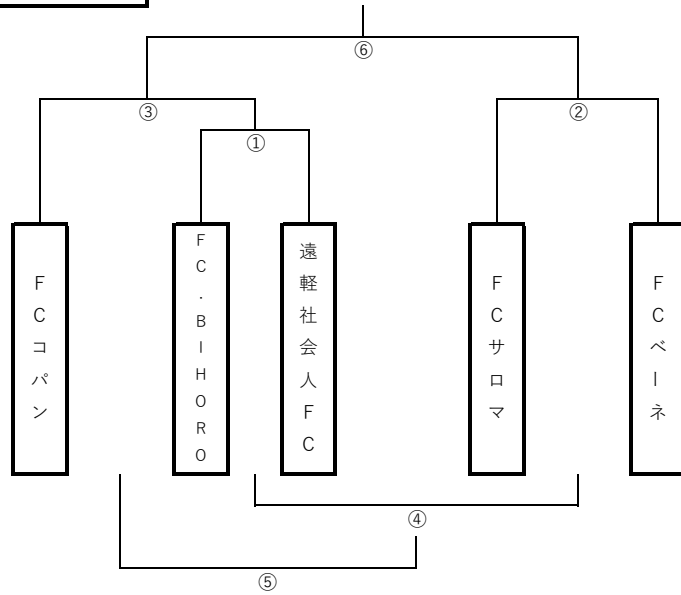

1部トーナメント

コート	kickoff	カード		審判	記録	
A ①	09:00	FC.BIHORO	vs	遠軽社会人FC	審判委員会より後日決定	FCベーネ
A ②	10:00	FCサロマ	vs	FCベーネ	審判委員会より後日決定	①勝ち
A ③	11:00	FCコパン	vs	①勝ち	審判委員会より後日決定	FCサロマ
A ④	12:00	①負け	vs	②負け	審判委員会より後日決定	FCコパン
A ⑤	13:00	③負け	vs	④勝ち	審判委員会より後日決定	連盟役員
A ⑥	14:00	③勝ち	vs	②勝ち	審判委員会より後日決定	①負け

reg

- ・ 試合時間は30分(15-2-15)とする。
- ・ 引き分け時はコイントスで勝敗を決する。決勝戦のみPK戦を実施する。
- ・ 試合開始15分前を目途に本部横にて審判打合せを行い、試合後は反省行う。

2部トーナメント

コート	kickoff	カード		審判	記録	
B ①	09:00	網走市役所FC	vs	FC.Mirra	審判委員会より後日決定	北見ソコーロ
B ②	10:00	Revival.SC赤	vs	紋別蹴球団	審判委員会より後日決定	Revival.SC紺
B ③	11:00	北見ソコーロ	vs	①勝ち	審判委員会より後日決定	①負け
B ④	12:00	②勝ち	vs	Revival.SC紺	審判委員会より後日決定	②負け
B ⑤	13:00	①負け	vs	②負け	審判委員会より後日決定	①勝ち
B ⑥	14:00	③負け	vs	④負け	審判委員会より後日決定	②勝ち
B ⑦	15:00	③勝ち	vs	④勝ち	審判委員会より後日決定	連盟役員

reg

- ・ 試合時間は30分(15-2-15)とする。
- ・ 引き分け時はコイントスで勝敗を決する。決勝戦のみPK戦を実施する。
- ・ 試合開始15分前を目途に本部横にて審判打合せを行い、試合後は反省行う。