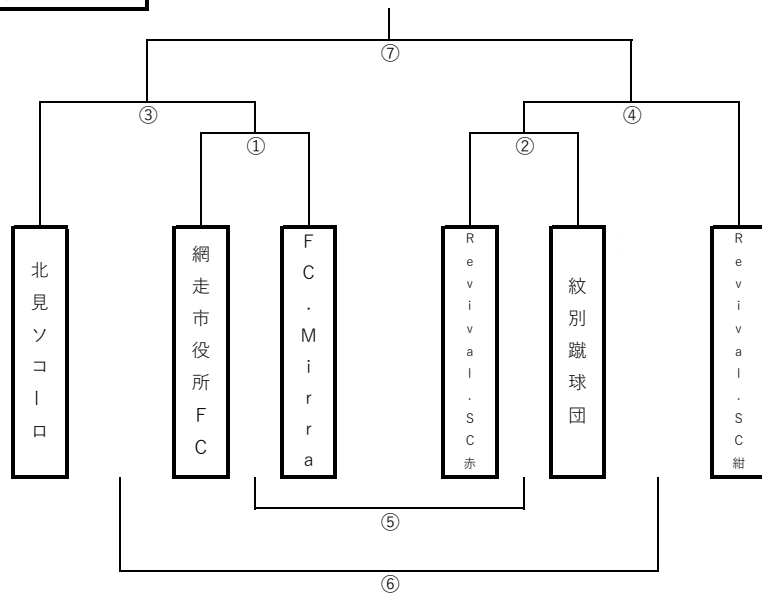

1部トーナメント

コート	kickoff	カード		審判	記録	
A ①	09:00	FC.BIHORO	vs	遠軽社会人FC	審判委員会より後日決定	FCベーネ
A ②	10:00	FCサロマ	vs	FCベーネ	審判委員会より後日決定	①勝ち
A ③	11:00	FCコパン	vs	①勝ち	審判委員会より後日決定	FCサロマ
A ④	12:00	①負け	vs	②負け	審判委員会より後日決定	FCコパン
A ⑤	13:00	③負け	vs	④勝ち	審判委員会より後日決定	連盟役員
A ⑥	14:00	③勝ち	vs	②勝ち	審判委員会より後日決定	①負け

reg

- ・ 試合時間は30分(15-2-15)とする。
- ・ 引き分け時はコイントスで勝敗を決する。決勝戦のみPK戦を実施する。
- ・ 試合開始15分前を目途に本部横にて審判打合せを行い、試合後は反省行う。

2部トーナメント

コート	kickoff	カード		審判	記録	
B ①	09:00	網走市役所FC	vs	FC.Mirra	審判委員会より後日決定	北見ソコーロ
B ②	10:00	Revival.SC赤	vs	紋別蹴球団	審判委員会より後日決定	Revival.SC紺
B ③	11:00	北見ソコーロ	vs	①勝ち	審判委員会より後日決定	①負け
B ④	12:00	②勝ち	vs	Revival.SC紺	審判委員会より後日決定	②負け
B ⑤	13:00	①負け	vs	②負け	審判委員会より後日決定	①勝ち
B ⑥	14:00	③負け	vs	④負け	審判委員会より後日決定	②勝ち
B ⑦	15:00	③勝ち	vs	④勝ち	審判委員会より後日決定	連盟役員

reg

- ・ 試合時間は30分(15-2-15)とする。
- ・ 引き分け時はコイントスで勝敗を決する。決勝戦のみPK戦を実施する。
- ・ 試合開始15分前を目途に本部横にて審判打合せを行い、試合後は反省行う。