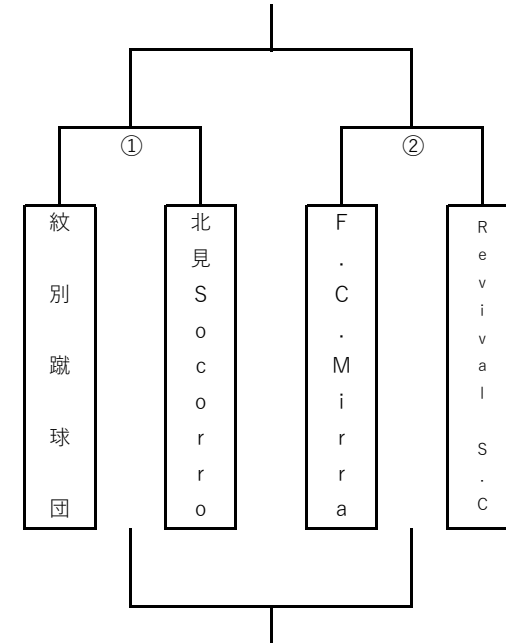

道東道北・1部リーグ

A

	FC網走	サロマFC	遠軽社会人FC	勝点	勝	負	分	得点	失点	差	順位
FC網走											
サロマFC											
遠軽社会人FC											

B

	FCコパン	FC BIHORO	FC BEENE	勝点	勝	負	分	得点	失点	差	順位
FCコパン											
FC BIHORO											
FC BEENE											

2部トーナメント

試合スケジュール

Aコート						Cコート							
No.	リーグ	開始時刻	チーム	×	チーム	記録	No.	リーグ	開始時刻	チーム	×	チーム	記録
A1	道・1部	10:00	FC網走	×	サロマFC	連盟	C1	道・1部	10:00	FCコパン	×	FC BIHORO	連盟
A2	2部	11:00	紋別蹴球団	×	北見Socorro	連盟	C2	2部	11:00	F.C.Mirra	×	Revival S.C	連盟
A3	道・1部	12:00	FC網走	×	遠軽社会人FC	連盟	C3	道・1部	12:00	FCコパン	×	FC BEENE	連盟
A4	2部	13:00	①の勝ち	×	②の勝ち	連盟	C4	2部	13:00	①の負け	×	②の負け	連盟
A5	道・1部	14:00	サロマFC	×	遠軽社会人FC	連盟	C5	道・1部	14:00	FC BIHORO	×	FC BEENE	連盟

※試合時間は全て40分（20-5-20） ※審判は審判委員会による（3級上申・4級新規取得講習会実施） ※トーナメントの引分はコイントス（決勝のみPK戦）