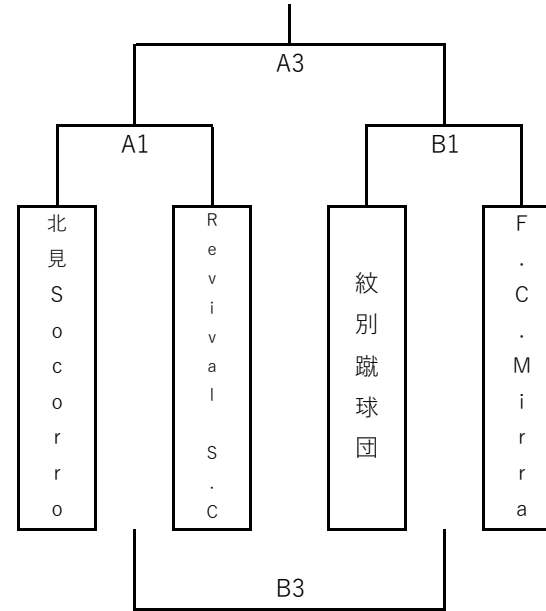

1部トーナメント

2部トーナメント

試合スケジュール

Aコート							Bコート						
No.	リーグ	開始時刻	チーム	×	チーム	記録	No.	リーグ	開始時刻	チーム	×	チーム	記録
A1	2部	10:00	北見Socorro	×	Revival S.C	連盟	B1	2部	10:00	F.C.Mirra	×	紋別蹴球団	連盟
A2	1部	11:00	FC.BIHORO	×	FC.ベィネ	連盟	B2	1部	11:00	サロマFC	×	遠軽社会人FC	連盟
A3	2部	12:00	A1勝ち	×	B1勝ち	連盟	B3	2部	12:00	A1負け	×	B1負け	連盟
A4	1部	13:00	A2勝ち	×	B2勝ち	連盟	B4	1部	13:00	A2負け	×	B2負け	連盟

※試合時間は全て40分（20-5-20） ※審判は審判委員会による（3級上申・4級新規取得講習会実施） ※トーナメントの引分はコイントス（決勝のみPK戦）