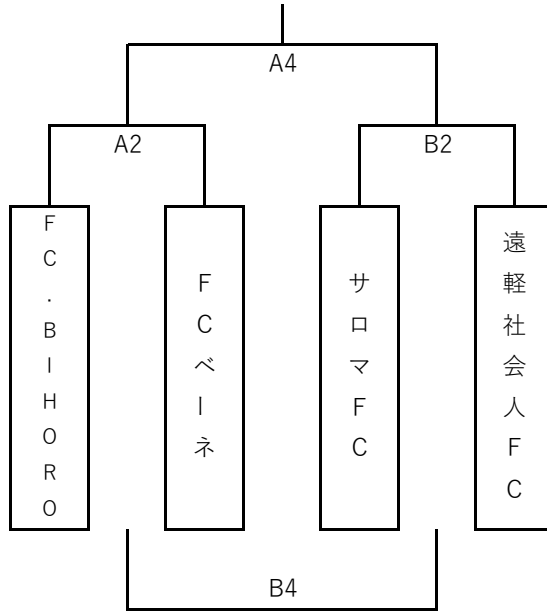

1部トーナメント

2部トーナメント

試合スケジュール

Aコート							Bコート						
No.	リーグ	開始時刻	チーム	×	チーム	記録	No.	リーグ	開始時刻	チーム	×	チーム	記録
A1	2部	10:00	北見Socorro	×	Revival S.C	連盟	B1	2部	10:00	F.C.Mirra	×	紋別蹴球団	連盟
A2	1部	11:00	FC.BIHORO	×	FC.ベィネ	連盟	B2	1部	11:00	サロマFC	×	遠軽社会人FC	連盟
A3	2部	12:00	A1勝ち	×	B1勝ち	連盟	B3	2部	12:00	A1負け	×	B1負け	連盟
A4	1部	13:00	A2勝ち	×	B2勝ち	連盟	B4	1部	13:00	A2負け	×	B2負け	連盟

※試合時間は全て40分（20-5-20） ※審判は審判委員会による（3級上申・4級新規取得講習会実施） ※トーナメントの引分はコイントス（決勝のみPK戦）