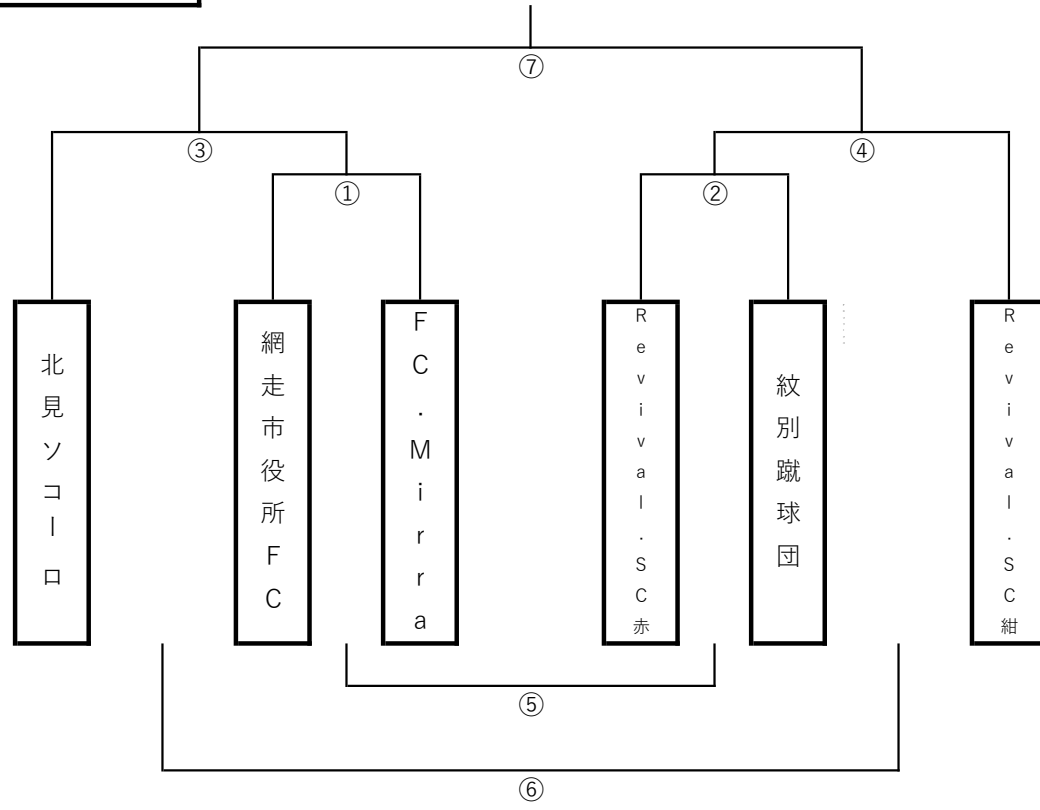

1部トーナメント

コート	kickoff	カード		主審	副審1	副審2	第4審判	記録	
A ①	09:00	FC.BIHORO	vs	遠軽社会人FC	井谷 幸太郎	櫻田 和弥	岡田 祐也	志倉将麻/佐藤凌汰	FCベーネ
A ②	10:00	FCサロマ	vs	FCベーネ	遠藤 拓斗	佐藤 航	佐々木 瞭介	高慶憲巧/千葉康誠	①勝ち
A ③	11:00	FCコパン	vs	①勝ち	菅野 神寿	三浦 凱斗	丸本 亮	荒井陸来/長尾天聖	FCサロマ
A ④	12:00	①負け	vs	②負け	②勝ち	千葉 康誠	FCコパン	佐藤 航	FCコパン
A ⑤	13:00	③負け	vs	④勝ち	宮田 和紀	長尾 天聖	④負け	櫻田和弥	連盟役員
A ⑥	14:00	③勝ち	vs	②勝ち	佐藤 由基	⑤負け	⑤勝ち	吉田 貴雅	①負け

- reg
- ・ 試合時間は30分(15-2-15)とする。
 - ・ 引き分け時はコイントスで勝敗を決する。決勝戦のみPK戦を実施する。
 - ・ 試合開始15分前を目途に本部横にて審判打合せを行い、試合後は反省行う。
 - ・ 青字の予備審は前後半で入替する。

2部トーナメント

コート	kickoff	カード		主審	副審1	副審2	第4審判	記録	
B ①	09:00	網走市役所FC	vs	FC.Mirra	佐藤 由基	久永 聖人	吉田 貴雅	小林将士/丸本亮	北見ソコーロ
B ②	10:00	Revival.SC赤	vs	紋別蹴球団	Revival.SC紺	大加瀬 稔	柿崎 輝太	真野正樹/岡田祐也	Revival.SC紺
B ③	11:00	北見ソコーロ	vs	①勝ち	宮田 和紀	小林 将士	佐藤 凌汰	莊司拓哉/小川家康	①負け
B ④	12:00	②勝ち	vs	Revival.SC紺	遠藤 拓斗	高慶 憲巧	②負け	大加瀬 稔	②負け
B ⑤	13:00	①負け	vs	②負け	菅野 神寿	莊司 拓哉	真野 正樹	久永聖人	①勝ち
B ⑥	14:00	③負け	vs	④負け	井谷 幸太郎	小川 家康	②勝ち	三浦 凱斗	②勝ち
B ⑦	15:00	③勝ち	vs	④勝ち	⑤負け	荒井 陸来	志倉 将麻	柿崎輝太/佐々木瞭介	連盟役員

- reg
- ・ 試合時間は30分(15-2-15)とする。
 - ・ 引き分け時はコイントスで勝敗を決する。決勝戦のみPK戦を実施する。
 - ・ 試合開始15分前を目途に本部横にて審判打合せを行い、試合後は反省行う。
 - ・ 青字の予備審は前後半で入替する。