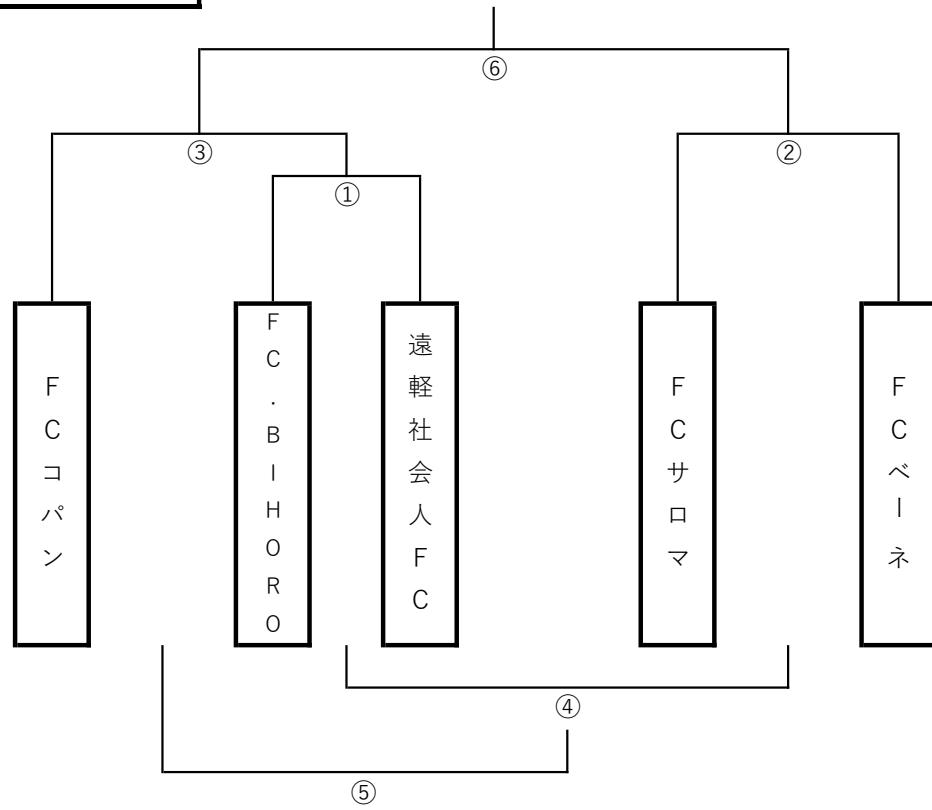

1部トーナメント

コート	kickoff	カード		主審	副審1	副審2	第4審判	記録	
A ①	09:00	FC.BIHORO	vs	遠軽社会人FC	井谷 幸太郎	櫻田 和弥	岡田 祐也	志倉将麻/佐藤凌汰	FCベーネ
A ②	10:00	FCサロマ	vs	FCベーネ	遠藤 拓斗	佐藤 航	佐々木 瞭介	高慶憲巧/千葉康誠	①勝ち
A ③	11:00	FCコパン	vs	①勝ち	菅野 神寿	三浦 凱斗	丸本 亮	荒井陸来/長尾天聖	FCサロマ
A ④	12:00	①負け	vs	②負け	②勝ち	千葉 康誠	FCコパン	佐藤 航	FCコパン
A ⑤	13:00	③負け	vs	④勝ち	宮田 和紀	長尾 天聖	④負け	櫻田和弥	連盟役員
A ⑥	14:00	③勝ち	vs	②勝ち	佐藤 由基	⑤負け	⑤勝ち	吉田 貴雅	①負け

- reg
- ・ 試合時間は30分(15-2-15)とする。
 - ・ 引き分け時はコイントスで勝敗を決する。決勝戦のみPK戦を実施する。
 - ・ 試合開始15分前を目途に本部横にて審判打合せを行い、試合後は反省行う。
 - ・ 青字の予備審は前後半で入替する。

2部トーナメント

コート	kickoff	カード		主審	副審1	副審2	第4審判	記録	
B ①	09:00	網走市役所FC	vs	FC.Mirra	佐藤 由基	久永 聖人	吉田 貴雅	小林将士/丸本亮	北見ソコーロ
B ②	10:00	Revival.SC赤	vs	紋別蹴球団	Revival.SC紺	大加瀬 稔	柿崎 輝太	真野正樹/岡田祐也	Revival.SC紺
B ③	11:00	北見ソコーロ	vs	①勝ち	宮田 和紀	小林 将士	佐藤 凌汰	莊司拓哉/小川家康	①負け
B ④	12:00	②勝ち	vs	Revival.SC紺	遠藤 拓斗	高慶 憲巧	②負け	大加瀬 稔	②負け
B ⑤	13:00	①負け	vs	②負け	菅野 神寿	莊司 拓哉	真野 正樹	久永聖人	①勝ち
B ⑥	14:00	③負け	vs	④負け	井谷 幸太郎	小川 家康	②勝ち	三浦 凱斗	②勝ち
B ⑦	15:00	③勝ち	vs	④勝ち	⑤負け	荒井 陸来	志倉 将麻	柿崎輝太/佐々木瞭介	連盟役員

- reg
- ・ 試合時間は30分(15-2-15)とする。
 - ・ 引き分け時はコイントスで勝敗を決する。決勝戦のみPK戦を実施する。
 - ・ 試合開始15分前を目途に本部横にて審判打合せを行い、試合後は反省行う。
 - ・ 青字の予備審は前後半で入替する。